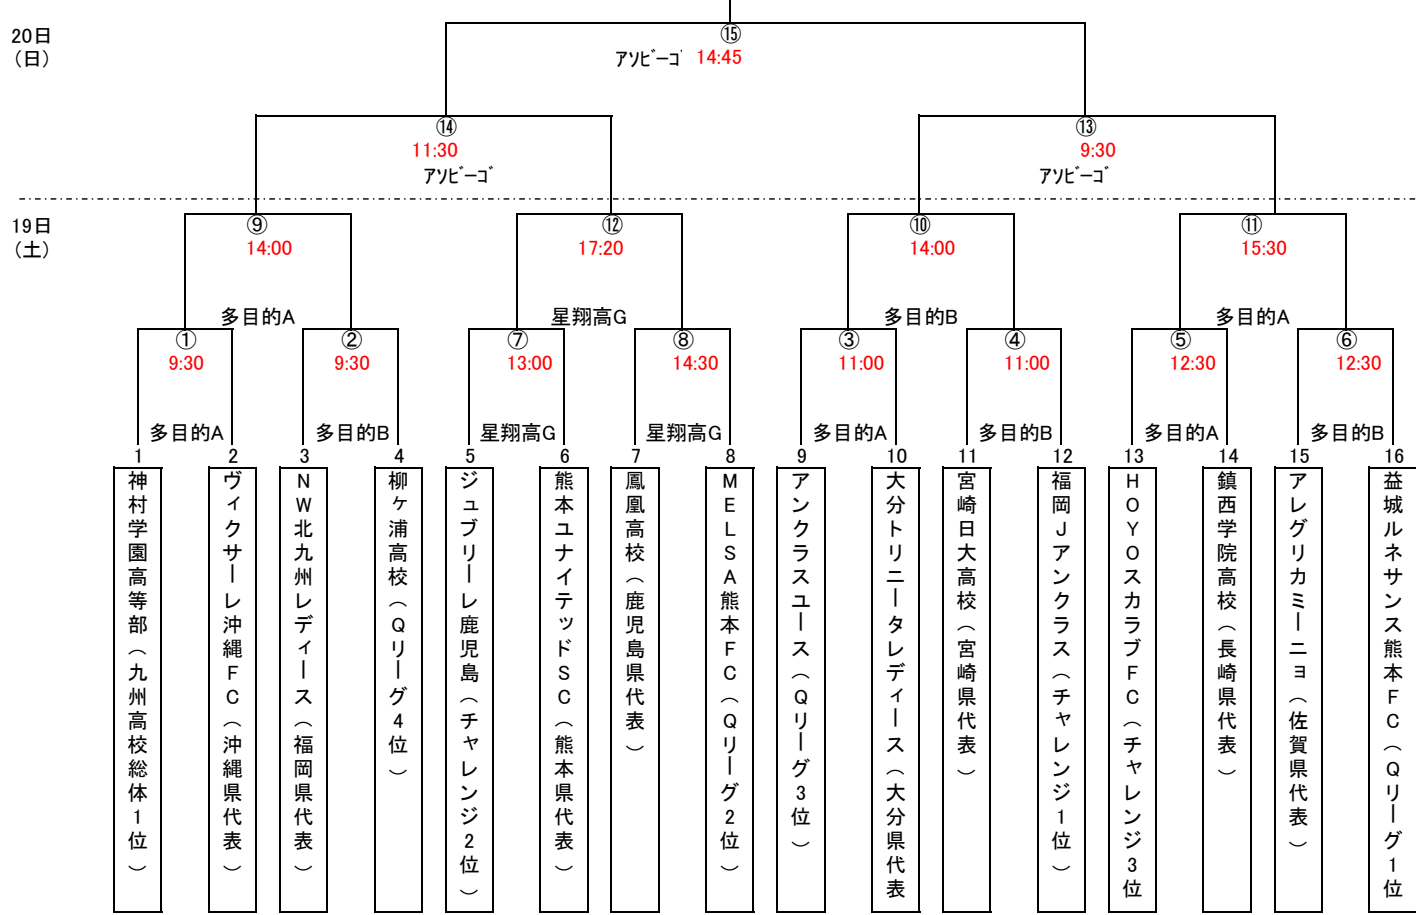

平成25年度 第31回九州女子サッカー選手権大会 組合せ

■ 日程 2013年 10月 19日(土)、20日(日)

■ 場所 19日 ・大津町運動公園多目的グラウンドA/B
 ・星翔高校G(人工芝)
 20日 ・アソビーゴ フィールド

70ゲーム

【大津町運動公園多目的A/B】

	開始	前終	後開	後終
①	9:30	10:05	10:15	10:50
②	9:30	10:05	10:15	10:50
③	11:00	11:35	11:45	12:20
④	11:00	11:35	11:45	12:20
⑤	12:30	13:05	13:15	13:50
⑥	12:30	13:05	13:15	13:50
⑨	14:00	14:35	14:45	15:20
⑩	14:00	14:35	14:45	15:20
⑪	15:30	16:05	16:15	16:50

70ゲーム

【星翔高G】

	開始	前終	後開	後終
⑦	13:00	13:35	13:45	14:20
⑧	14:30	15:05	15:15	15:50
⑫	17:20	17:55	18:05	18:40

70ゲーム

【アソビーゴ】

	開始	前終	後開	後終
⑬	9:30	10:05	10:15	10:50
⑭	11:30	12:05	12:15	12:50
⑮	14:45	15:20	15:30	16:05